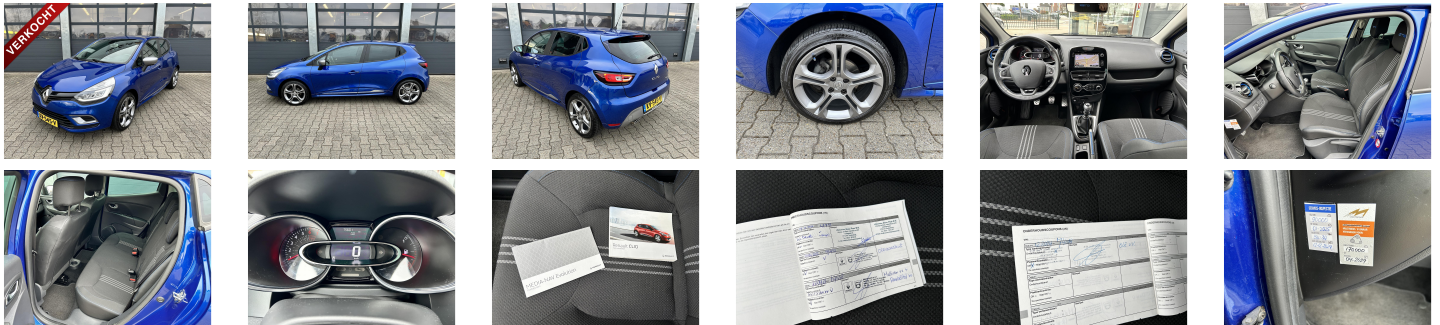

Renault Clio

1.2 TCe 120pk GT-Line

€ 11.835,- 2016 75.592 KM

Kenmerken

Merk	Renault	Bouwjaar	-	Tellerstand	75.592 KM
Model	Clio	Kleur	blauw metallic		
Type	1.2 TCe 120pk GT-Line	Brandstof	Benzine	Vermogen	118 PK
Prijs	€ 11.835,-	Transmissie	Handgeschakeld	Cilinderinhoud	1197 CC
				Gewicht:	1065 KG

Foto's voertuig

Algemene Opties en Accessoires

Audio, tv en 12v access

2
Airco

2
12V aansluiting middenconsole

Comfort aandrijving

Communicatie / navigatie

2
Cruise control met snelheidsbegrenzer

2
Medianav multimedia- en navigatiesysteem met 7" touchscreen

Diversen

Gordels en airbags

2
Kaart West-Europa (voor Media Nav)

Adaptieve airbags voor bestuurder en passagier (passagiersairbag uitschakelbaar)
Veiligheidsgordels met gordelspanner en spankrachtbegrenzer zitplaatsen bestuurder en passagier vóór
Veiligheidsgordels met spankrachtbegrenzer zitplaatsen achter
Zij-airbags voor (lichaam en hoofd)