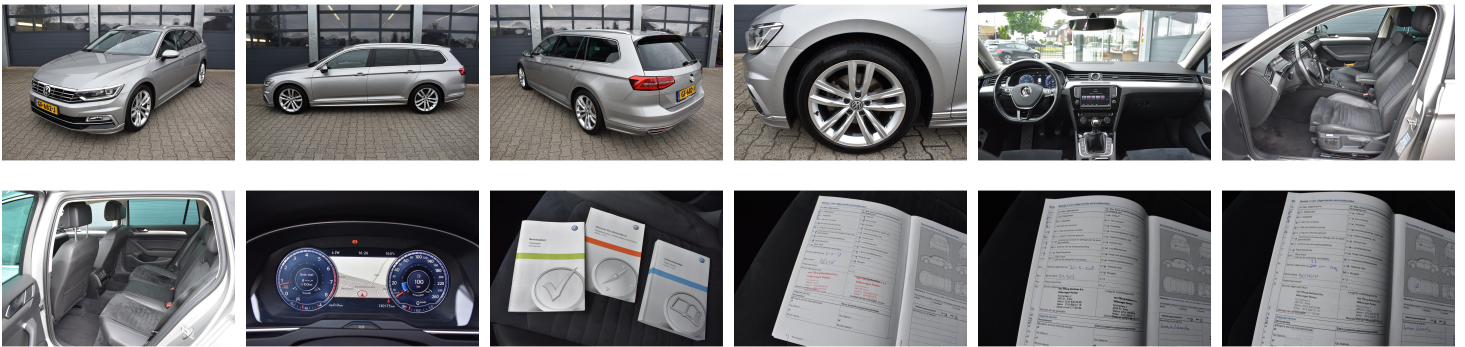

Volkswagen Passat

1.4 TSI 150pk ACT Highline Business
R-Line

€ 18.835,- 2015 130.174 KM

Kenmerken

Merk	Volkswagen	Bouwjaar	-	Tellerstand	130.174 KM
Model	Passat	Kleur	grijs metallic		
Type	1.4 TSI 150pk ACT Highline Business R- Line	Brandstof	Benzine	Vermogen	150 PK
Prijs	€ 18.835,-	Transmissie	Handgeschakeld	Cilinderinhoud	1395 CC
				Gewicht:	1329 KG

Foto's voertuig

Alarm

2
Diefstalalarm 'Plus'

Algemene Opties en Accessoires

2
Navigatie

Audio, tv en 12v access

12 volt aansluiting in de middenconsole achter en in de kofferruimte
12-volt aansluiting in de middenconsole achter
Telefoonvoorbereiding "Comfort"

Comfort aandrijving

2
Cruise control met snelheidsbegrenzer

Communicatie / navigatie

Car Net Online Diensten
Radio-navigatiesysteem 'Discover Pro'
Smartphone-integratie 'Mirrorlink'

Diversen

Carrosserie volledig verzinkt
Comfort knipperlichten (één keer aantikken = drie keer knipperen)
Edelstaal instaplijsten, met Passat-opschrift voor en achter
Elektronische parkeerrem, inclusief Auto Hold
R-Line zijorpels
Recuperatief remsysteem

Instrumenten

Active Info Display met 2-D en 3-D weergave
Analoog uurwerk in het dashboard
Boordcomputer 'Premium'
Buitentemperatuurmeter
Instrumentenpaneel bestaande uit elektrische snelheidsmeter, toerentalmeter, kilometer- en dagteller
Instrument verlichting wit, verstelbaar, wit licht voor schakelaars
Service-interval indicatie
Start-/stopsysteem
Tweetonige claxon
Tyre Leak Indicator
Vermoeidheidsherkenning
Waarschuwinglampje bij niet-gesloten deuren en bagageruimte