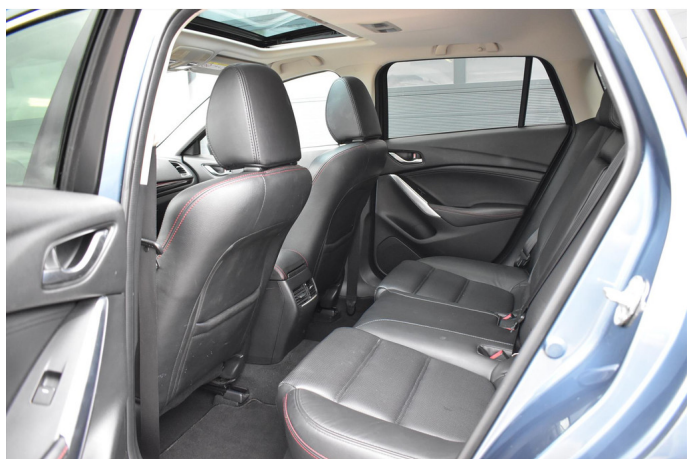

Foto's voertuig

Alarm

2
Alarm

Algemene Opties en Accessoires

2
Trekhaak

Audio, tv en 12v access

Haaienvinantenne
Radio/CD-/MP3-speler met AUX- en USB-aansluiting en
Bose audiosysteem met 11 speakers

Comfort aandrijving