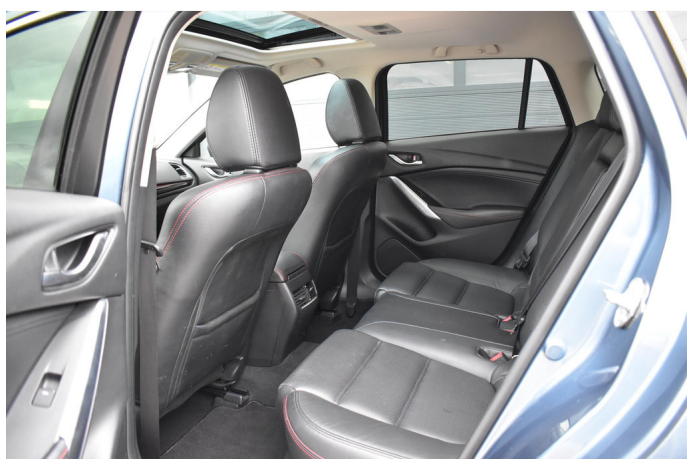

Foto's voertuig

Alarm

2
Alarm

Algemene Opties en Accessoires

2
Trekhaak

Audio, tv en 12v access

Haaienvinantenne
Radio/CD-/MP3-speler met AUX- en USB-aansluiting en
Bose audiosysteem met 11 speakers

Comfort aandrijving