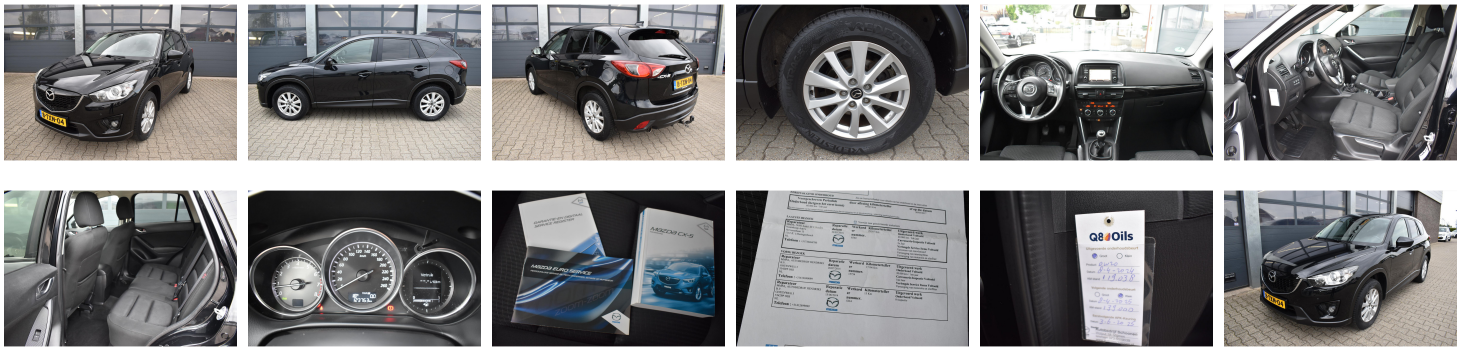

Mazda CX-5

2.0 SKYACTIV-G 165pk 2WD
Skylease+

€ 16.435,- 2014 123.722 KM

Kenmerken

Merk	Mazda	Bouwjaar	-	Tellerstand	123.722 KM
Model	CX-5	Kleur	zwart metallic		
Type	2.0 SKYACTIV-G 165pk 2WD Skylease+	Brandstof	Benzine	Vermogen	165 PK
		Transmissie	Handgeschakeld	Cilinderinhoud	1998 CC
Prijs	€ 16.435,-			Gewicht:	1295 KG

Foto's voertuig

Audio, tv en 12v access

Comfort aandrijving

Haaienvinantenne
Radio/CD-/MP3-speler met AUX- en USB-aansluiting en zes speakers

2
High Beam Control

Communicatie / navigatie

Diversen

Bluetooth met spraakbesturing
Geïntegreerd fabrieksnavigatiesysteem met TomTom software

5,8-inch touch screen kleurenscherm
Bandenspanningswaarschuwingssysteem
Verlicht dashboardkasjes & make-up spiegels

Lading interieur

Remmen

2
Dakconsole met zonnebrilhouder

Lane Departure Warning
Smart City Brake Support: bewegingssensor voor met automatisch remmen tot 30 km / uur