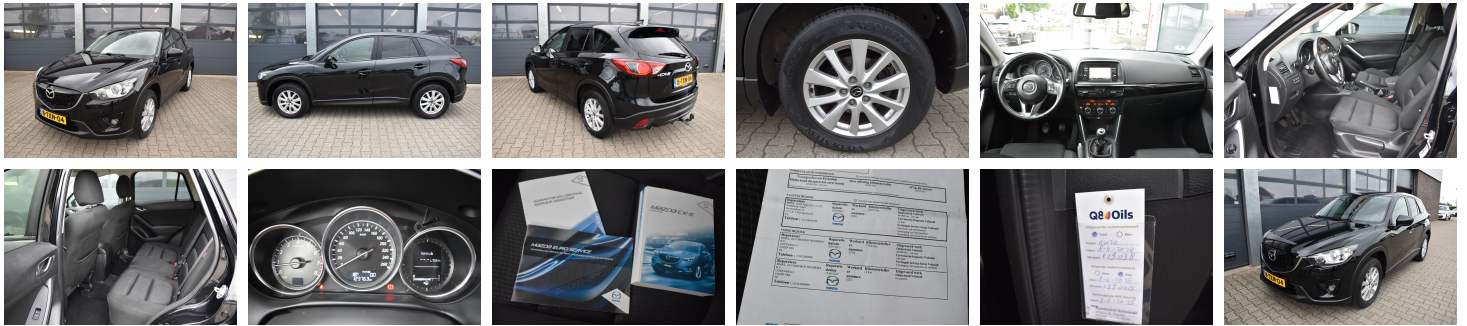

Mazda CX-5

2.0 SKYACTIV-G 165pk 2WD
Skylease+

€ 16.435,- 2014 123.722 KM

Kenmerken

Merk	Mazda	Bouwjaar	-	Tellerstand	123.722 KM
Model	CX-5	Kleur	zwart metallic		
Type	2.0 SKYACTIV-G 165pk 2WD Skylease+	Brandstof	Benzine	Vermogen	165 PK
		Transmissie	Handgeschakeld	Cilinderinhoud	1998 CC
Prijs	€ 16.435,-			Gewicht:	1295 KG

Foto's voertuig

Audio, tv en 12v access

Comfort aandrijving

Haaienvinantenne
Radio/CD-/MP3-speler met AUX- en USB-aansluiting en zes speakers

2
High Beam Control

Communicatie / navigatie

Diversen

Bluetooth met spraakbesturing
Geïntegreerd fabrieksnavigatiesysteem met TomTom software

5,8-inch touch screen kleurenscherm
Bandenspanningswaarschuwingssysteem
Verlicht dashboardkasjes & make-up spiegels

Lading interieur

Remmen

2
Dakconsole met zonnebrilhouder

Lane Departure Warning
Smart City Brake Support: bewegingssensor voor met automatisch remmen tot 30 km / uur