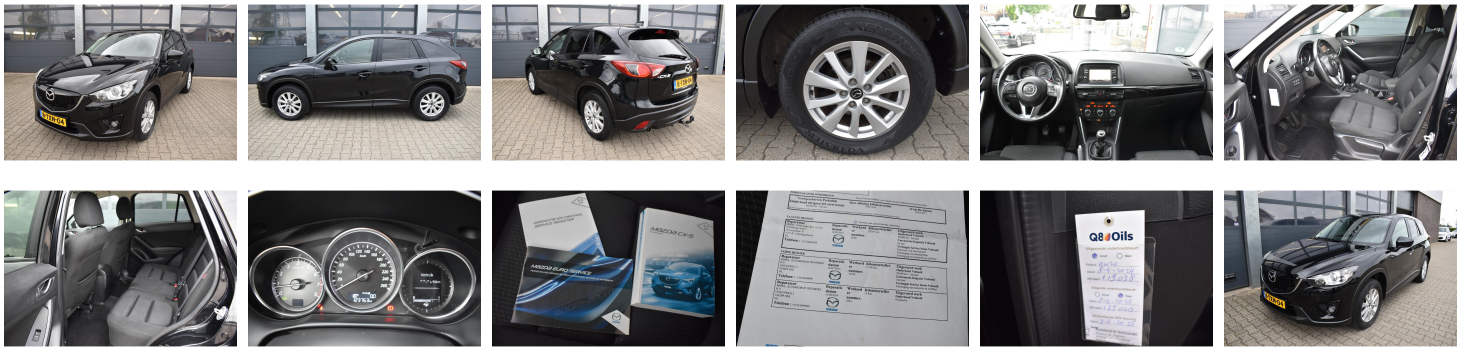

Mazda CX-5

2.0 SKYACTIV-G 165pk 2WD
Skylease+

€ 16.835,- 2014 123.722 KM

Kenmerken

Merk	Mazda	Bouwjaar	-	Tellerstand	123.722 KM
Model	CX-5	Kleur	zwart metallic	Vermogen	165 PK
Type	2.0 SKYACTIV-G 165pk 2WD Skylease+	Brandstof	Benzine	Cilinderinhoud	1998 CC
Prijs	€ 16.835,-	Transmissie	Handgeschakeld	Gewicht:	1295 KG

Foto's voertuig

Audio, tv en 12v access

Comfort aandrijving

Haaienvinantenne
Radio/CD-/MP3-speler met AUX- en USB-aansluiting en zes speakers

2
High Beam Control

Communicatie / navigatie

Diversen

Bluetooth met spraakbesturing
Geïntegreerd fabrieksnavigatiesysteem met TomTom software

5,8-inch touch screen kleurenscherm
Bandenspanningswaarschuwingssysteem
Verlicht dashboardkasjes & make-up spiegels

Lading interieur

Remmen

2
Dakconsole met zonnebrilhouder

Lane Departure Warning
Smart City Brake Support: bewegingssensor voor met automatisch remmen tot 30 km / uur