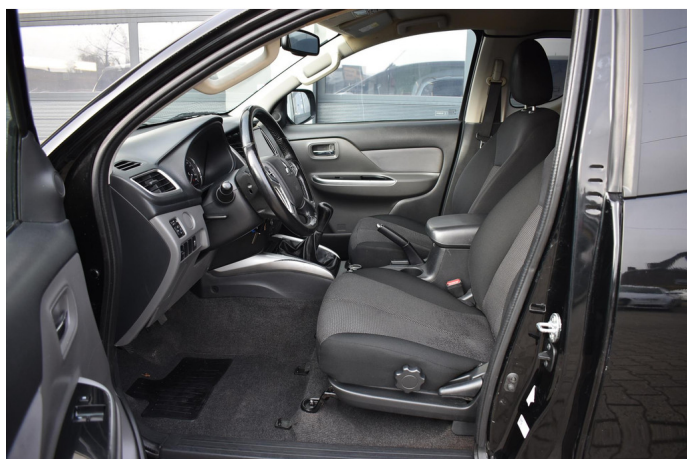

Foto's voertuig

Audio, tv en 12v access

Comfort aandrijving

6 speakers (2 voor, 2 achter en 2 tweeters)
12V aansluiting in middenconsole
Display audio
USB aansluiting

2
Cruise control en snelheidsbegrenzer

Communicatie / navigatie

Gordels en airbags

2
Bluetooth carkit met bediening op het stuurwiel

Gordelspanners en spankrachtbegrenzer
Knie-airbag voor bestuurder
SRS airbag bestuurder
Twee driepunts in hoogte verstelbare veiligheidsgordels voor
Uitschakelbare airbag voor passagier voor
Waarschuwinglampje voor het niet dragen van de gordel (alleen bestuurderszijde)
Zij-airbags vóór en gordijnairbags