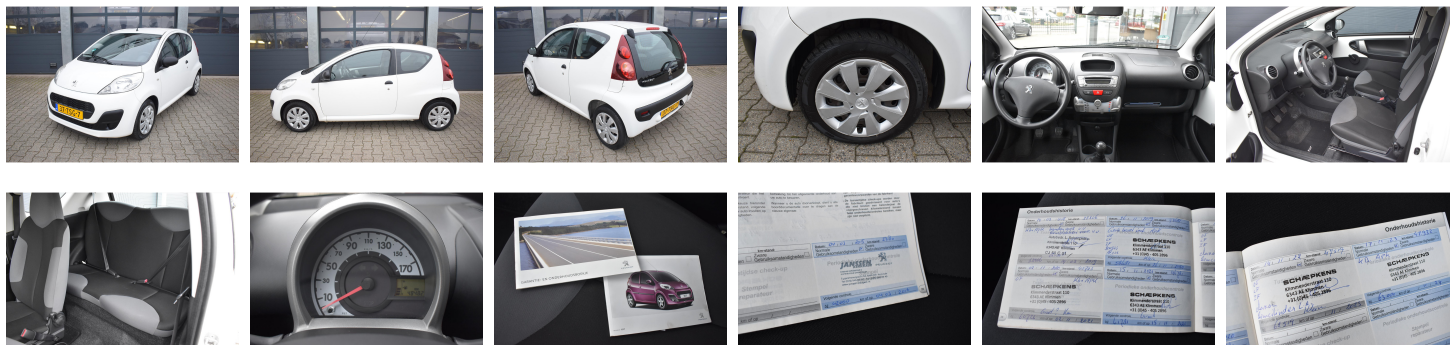

### Kenmerken

<b>Merk</b>	Peugeot	<b>Bouwjaar</b>	-	<b>Tellerstand</b>	48.425 KM
<b>Model</b>	107	<b>Kleur</b>	wit basis		
<b>Type</b>	1.0 68pk 3-drs Access Accent	<b>Brandstof</b>	Benzine	<b>Vermogen</b>	68 PK
<b>Prijs</b>	€ 5.435,-	<b>Transmissie</b>	Handgeschakeld	<b>Cilinderinhoud</b>	998 CC
				<b>Gewicht:</b>	775 KG

## Foto's voertuig