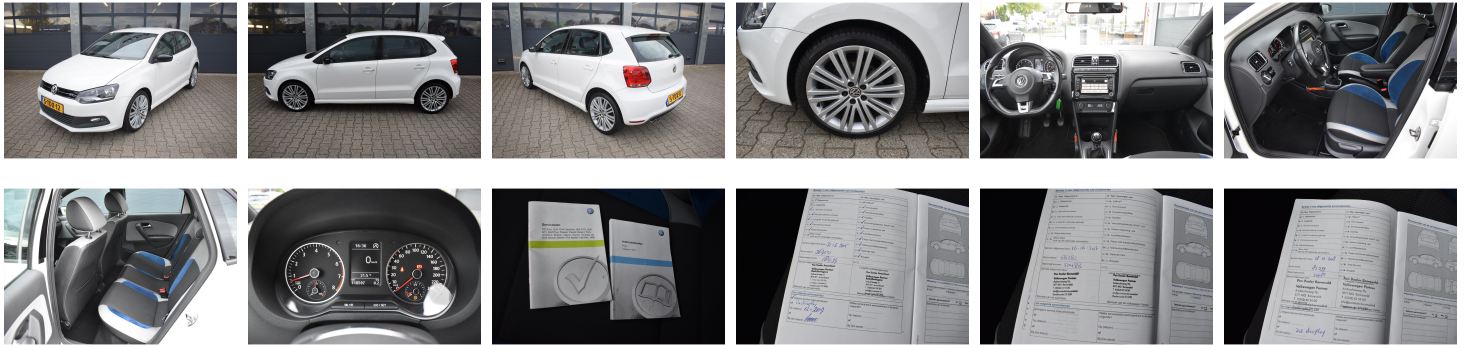

Volkswagen Polo

1.4 TSI 140pk BlueGT

€ 13.835,- 2014 118.596 KM

Kenmerken

Merk	Volkswagen	Bouwjaar	-	Tellerstand	118.596 KM
Model	Polo	Kleur	wit basis		
Type	1.4 TSI 140pk BlueGT	Brandstof	Benzine	Vermogen	140 PK
Prijs	€ 13.835,-	Transmissie	Handgeschakeld	Cilinderinhoud	1395 CC
				Gewicht:	1112 KG

Foto's voertuig

Alarm

2
Elektronische wegrijblokkering

Audio, tv en 12v access

12 Volt aansluiting in de middenconsole
Radiovoorbereiding inclusief 4 luidsprekers

Comfort aandrijving

2
Cruise control

Communicatie / navigatie

2
Volkswagen radio-navigatiesysteem RNS 315 met geïntegreerd kleurenscherm in middenconsole, touchscreen, CD-speler, mp3 titelweergave, gesproken navigatie, 6 speakers, GPS ontvanger in dakantenne, route mbv RDS TMC