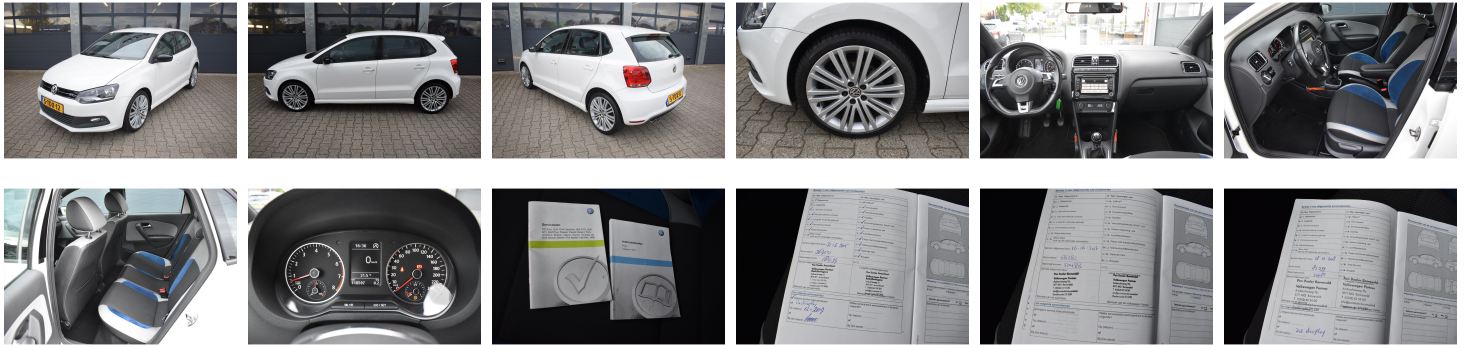

Volkswagen Polo

1.4 TSI 140pk BlueGT

€ 13.835,- 2014 118.596 KM

Kenmerken

Merk	Volkswagen	Bouwjaar	-	Tellerstand	118.596 KM
Model	Polo	Kleur	wit basis	Vermogen	140 PK
Type	1.4 TSI 140pk BlueGT	Brandstof	Benzine	Cilinderinhoud	1395 CC
Prijs	€ 13.835,-	Transmissie	Handgeschakeld	Gewicht:	1112 KG

Foto's voertuig

Alarm

2
Elektronische wegrijblokkering

Audio, tv en 12v access

12 Volt aansluiting in de middenconsole
Radiovoorbereiding inclusief 4 luidsprekers

Comfort aandrijving

2
Cruise control

Communicatie / navigatie

2
Volkswagen radio-navigatiesysteem RNS 315 met geïntegreerd kleurenscherm in middenconsole, touchscreen, CD-speler, mp3 titelweergave, gesproken navigatie, 6 speakers, GPS ontvanger in dakantenne, route mbv RDS TMC