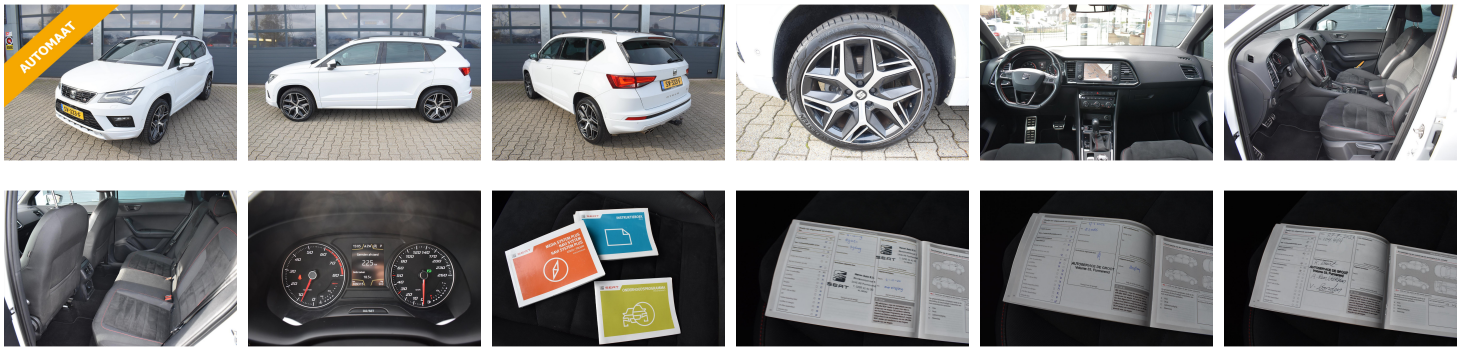

SEAT Ateca

1.4 EcoTSI 150pk DSG-7 FR Business Intense

€ 22.835,- 2018 109.301 KM

Kenmerken

Merk	SEAT	Bouwjaar	-	Tellerstand	109.301 KM
Model	Ateca	Kleur	wit metallic	Vermogen	150 PK
Type	1.4 EcoTSI 150pk DSG-7 FR Business Intense	Brandstof	Benzine	Cilinderinhoud	1395 CC
Prijs	€ 22.835,-	Transmissie	Automaat	Gewicht:	1275 KG

Foto's voertuig

Alarm

2
Alarmsysteem

Algemene Opties en Accessoires

2
Afnembare trekhaak

Audio, tv en 12v access

8 luidsprekers
12V aansluiting in middenconsole
Bluetooth telefoon en audiostreaming
DAB+ radio
Draadloze telefoonlader
USB (2x) aansluiting in middenconsole voor achterpassagiers

Comfort aandrijving

Cruise control
Schakelknoppen aan het stuur (DSG)

Communicatie / navigatie

Media System Navi Plus met 8 inch touchscreen met 3 jaar gratis kaart update van Europa: 3D navigatie, SMS functie en 10 GB harde schijf, WLAN
MirrorLink, AndroidAuto connectivity en Apple CarPlay