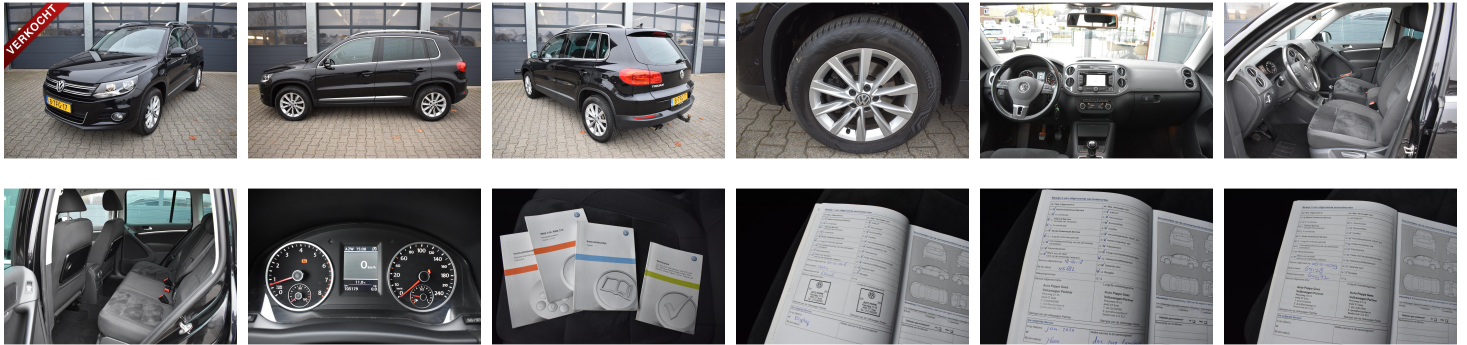

Volkswagen Tiguan

1.4 TSI 160pk BMT Sport & Style

€ 13.835,- 2014 105.140 KM

Kenmerken

Merk	Volkswagen	Bouwjaar	-	Tellerstand	105.140 KM
Model	Tiguan	Kleur	zwart metallic		
Type	1.4 TSI 160pk BMT Sport & Style	Brandstof	Benzine	Vermogen	160 PK
Prijs	€ 13.835,-	Transmissie	Handgeschakeld	Cilinderinhoud	1390 CC
				Gewicht:	1422 KG

Foto's voertuig

Alarm

2
Elektronische wegrijblokkering

Audio, tv en 12v access

2
12 Volt aansluiting in de bagageruimte

Comfort aandrijving

2
Cruise control

Communicatie / navigatie