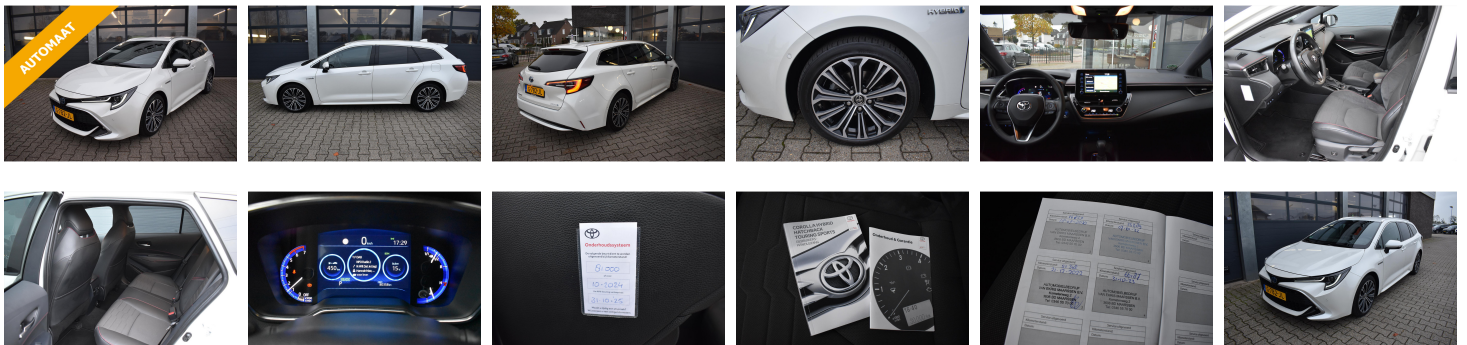

## Toyota Corolla Touring Sports

1.8 Hybrid 122pk CVT Executive

€ 23.835,-

2019

80.342 KM

### Kenmerken

<b>Merk</b>	Toyota	<b>Bouwjaar</b>	-	<b>Tellerstand</b>	80.342 KM
<b>Model</b>	Corolla Touring Sports	<b>Kleur</b>	wit parelmoer	<b>Vermogen</b>	98 PK
<b>Type</b>	1.8 Hybrid 122pk CVT Executive	<b>Brandstof</b>	-	<b>Cilinderinhoud</b>	1798 CC
<b>Prijs</b>	€ 23.835,-	<b>Transmissie</b>	Automaat	<b>Gewicht:</b>	1275 KG

## Foto's voertuig