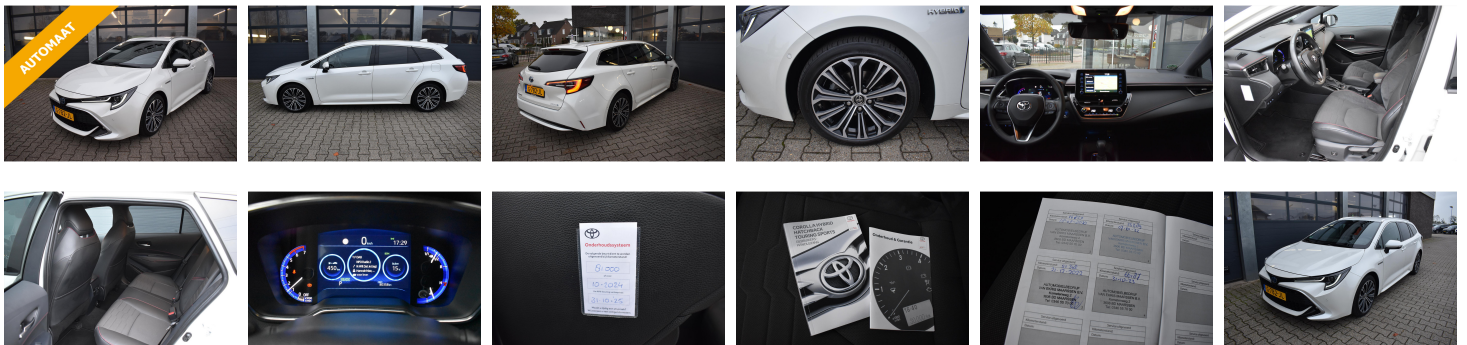

Toyota Corolla Touring Sports

1.8 Hybrid 122pk CVT Executive

€ 23.835,-

2019

80.342 KM

Kenmerken

Merk	Toyota	Bouwjaar	-	Tellerstand	80.342 KM
Model	Corolla Touring Sports	Kleur	wit parelmoer		
Type	1.8 Hybrid 122pk CVT Executive	Brandstof	-	Vermogen	98 PK
Prijs	€ 23.835,-	Transmissie	Automaat	Cilinderinhoud	1798 CC
				Gewicht:	1275 KG

Foto's voertuig

Audio, tv en 12v access

Communicatie / navigatie

6 speakers
Aux met USB aansluiting voor
Bluetooth® music streaming
DAB+ tuner (Digitale Radio ontvangst)
Dakantenne haaienvin
Draadloze lader telefoon
Radio

Bluetooth® handsfree systeem
Connected services (18DCM)
E-call systeem
Toyota Touch® 2 Go Plus navigatiesysteem

Gordels en airbags

Instrumenten

Airbag, knie (bestuurder)
Airbags, curtain, voor en achter (2x)
Airbags, side, vóór
Airbags vóór, aan bestuurders- en passagierszijde
Airbag switch-off (vóór en side airbag passagierszijde)
Gordels, 3-punts, alle zitplaatsen
Gordels vóór met gordelspanners en spankrachtbegrenzers
Passagiersairbag uitschakelbaar
Stoelen vóór met antiwhiplashsysteem (WIL)
Waarschuwing vergeten gordels