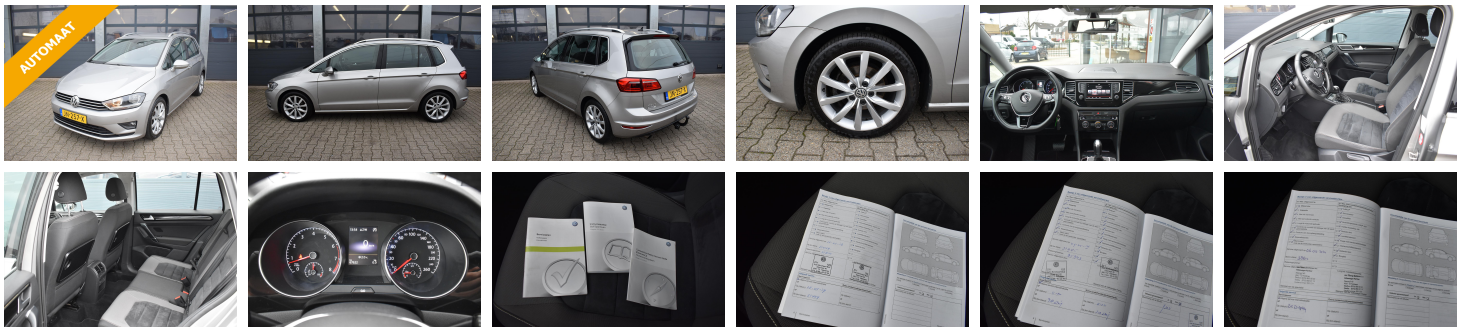

Volkswagen Golf Sportsvan

1.2 TSI 110pk DSG Highline

€ 17.435,- 2016 67.606 KM

Kenmerken

Merk	Volkswagen	Bouwjaar	-	Tellerstand	67.606 KM
Model	Golf Sportsvan	Kleur	grijs metallic		
Type	1.2 TSI 110pk DSG Highline	Brandstof	Benzine	Vermogen	110 PK
Prijs	€ 17.435,-	Transmissie	Automaat	Cilinderinhoud	1197 CC
				Gewicht:	1250 KG

Foto's voertuig

Audio, tv en 12v access

Comfort aandrijving

12 Volt aansluiting in de bagageruimte
12 Volt aansluiting voor
Volkswagen radiosysteem 'Composition Media'

2
Cruise control

Gordels en airbags

Instrumenten