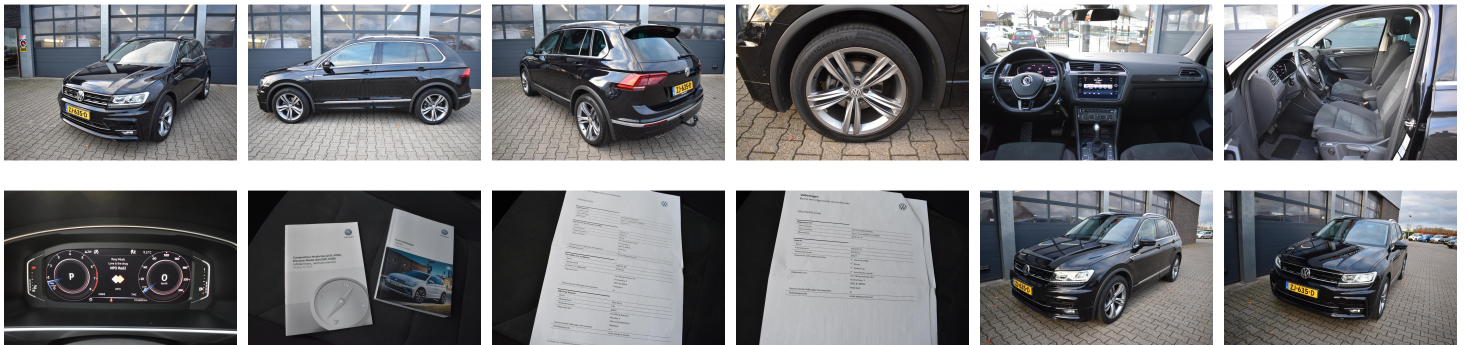

Volkswagen Tiguan

1.5 TSI ACT 150pk DSG Highline
Business R

€ 29.835,- 2019 103.679 KM

Kenmerken

Merk	Volkswagen	Bouwjaar	-	Tellerstand	103.679 KM
Model	Tiguan	Kleur	zwart metallic		
Type	1.5 TSI ACT 150pk DSG Highline Business R	Brandstof	Benzine	Vermogen	150 PK
		Transmissie	Automaat	Cilinderinhoud	1498 CC
Prijs	€ 29.835,-			Gewicht:	1450 KG

Foto's voertuig

Alarm

Audio, tv en 12v access

2
Diefstalalarm

12-Volt aansluiting in de middenconsole achter en in de bagageruimte
Digitale radio-ontvangst DAB+

Communicatie / navigatie

Diversen

Geïntegreerde Mijn Volkswagen Module inclusief 3 jarig abonnement
Mobiele online diensten (Car-Net): 'App-Connect' smartphone-integratie
Mobiele online diensten (Car-Net): 'Security en Service'
Mobiel online diensten (Car-Net) 'Guide & Inform basis'
Navigatie-, radio-, en multimediasysteem 'Discover Media'
Spraakbediening (Voice Control)
Telefoonvoorbereiding Plus

2
Carrosserie volledig verzinkt

Gordels en airbags

Instrumenten

Airbag voor bestuurder en bijrijder (uitschakelbaar voor bijrijder), incl. knie-airbag aan de bestuurderszijde
Drie driepunts-veiligheidsgordels achter
Driepunts veiligheidsgordels met hoogteverstelling en gordelspanners
Hoofdairbags voor en zij-airbags voor bestuurder en bijrijder