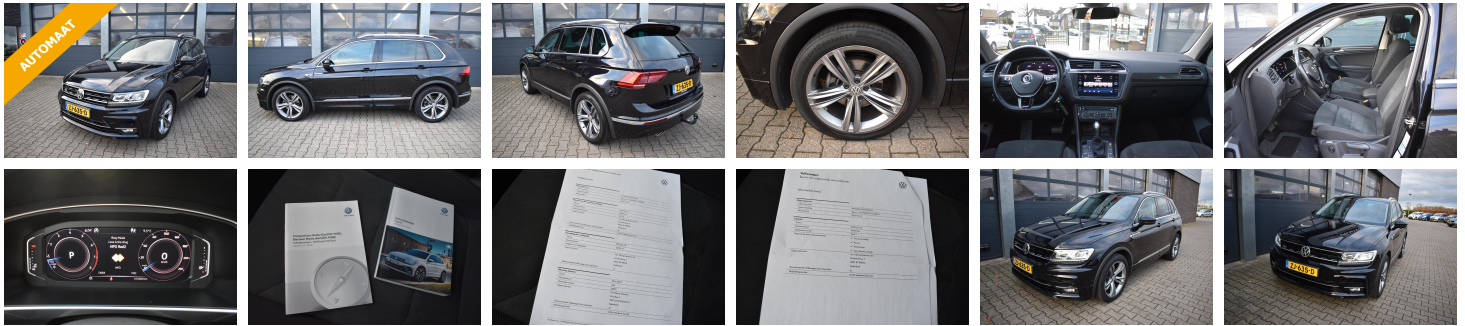

Volkswagen Tiguan

1.5 TSI ACT 150pk DSG Highline
Business R-Line

€ 28.835,- 2019 103.679 KM

Kenmerken

| | | | | | |
|--------------|--|--------------------|----------------|---|------------|
| Merk | Volkswagen | Bouwjaar | - | Tellerstand | 103.679 KM |
| Model | Tiguan | Kleur | zwart metallic |  | |
| Type | 1.5 TSI ACT 150pk DSG Highline Business R-Line | Brandstof | Benzine | Vermogen | 150 PK |
| Prijs | € 28.835,- | Transmissie | Automaat | Cilinderinhoud | 1498 CC |
| | | | | Gewicht: | 1450 KG |

Foto's voertuig

Alarm

Audio, tv en 12v access

2
Diefstalalarm

12-Volt aansluiting in de middenconsole achter en in de bagageruimte
Digitale radio-ontvangst DAB+

Communicatie / navigatie

Diversen

Geïntegreerde Mijn Volkswagen Module inclusief 3 jarig abonnement
Mobiele online diensten (Car-Net): 'App-Connect' smartphone-integratie
Mobiele online diensten (Car-Net): 'Security en Service'
Mobiel online diensten (Car-Net) 'Guide & Inform basis'
Navigatie-, radio-, en multimediasysteem 'Discover Media'
Spraakbediening (Voice Control)
Telefoonvoorbereiding Plus

2
Carrosserie volledig verzinkt

Gordels en airbags

Instrumenten

Airbag voor bestuurder en bijrijder (uitschakelbaar voor bijrijder), incl. knie-airbag aan de bestuurderszijde
Drie driepunts-veiligheidsgordels achter
Driepunts veiligheidsgordels met hoogteverstelling en gordelspanners
Hoofdairbags voor en zij-airbags voor bestuurder en bijrijder