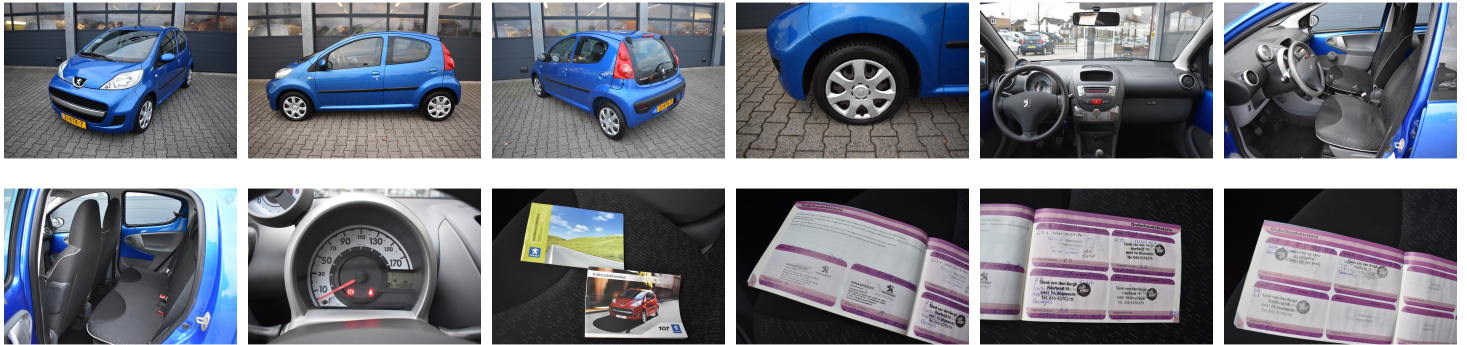

Peugeot 107

1.0 12V 68pk 5-drs Sublime

€ 4.435,- 2010 140.858 KM

Kenmerken

Merk	Peugeot	Bouwjaar	-	Tellerstand	140.858 KM
Model	107	Kleur	blauw metallic		
Type	1.0 12V 68pk 5-drs Sublime	Brandstof	Benzine	Vermogen	68 PK
Prijs	€ 4.435,-	Transmissie	Handgeschakeld	Cilinderinhoud	998 CC
				Gewicht:	780 KG

Foto's voertuig

Overige

Achterbank neerklapbaar
Achterbank neerklapbaar (gelijke delen)
Airbags voor
Airconditioning
Anti blokkeer systeem
Buitenspiegels in carrosseriekleur
Bumpers in carrosseriekleur
Centrale deurvergrendeling afstandbediend
Elektrisch bedienbare ramen voor
Hoofdsteunen achter
In hoogte verstelbaar stuur
Radio
Radio voorbereiding
Reservewiel
Stuurbekrachtiging
Toerenteller
Zij-airbags voor

Opmerkingen

De prijs voor dit voertuig is een vaste prijs inclusief een nieuwe APK keuring, 12 maanden wettelijke garantie, inspectie van het voertuig, vloeistof controle en gewassen bij aflevering. Tevens wordt het voertuig op uw naam geregistreerd.