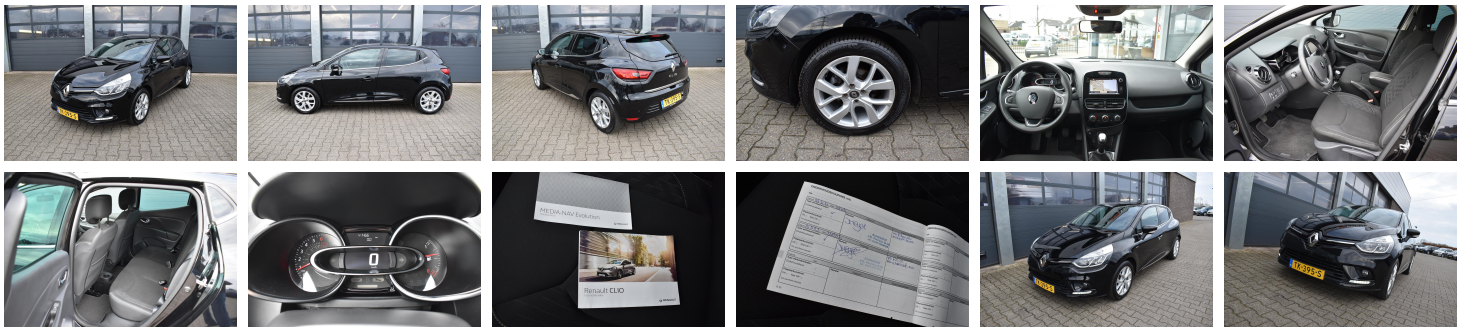

Renault Clio

0.9 Energy TCe 90pk Limited

€ 11.835,- 2018 41.413 KM

Kenmerken

Merk	Renault	Bouwjaar	-	Tellerstand	41.413 KM
Model	Clio	Kleur	zwart metallic		
Type	0.9 Energy TCe 90pk Limited	Brandstof	Benzine	Vermogen	90 PK
Prijs	€ 11.835,-	Transmissie	Handgeschakeld	Cilinderinhoud	898 CC
				Gewicht:	1057 KG

Foto's voertuig

Audio, tv en 12v access

Comfort aandrijving

2
12V aansluiting middenconsole

2
Cruise control met snelheidsbegrenzer

Communicatie / navigatie

Diversen

2
Medianav multimedia- en navigatiesysteem met 7" touchscreen