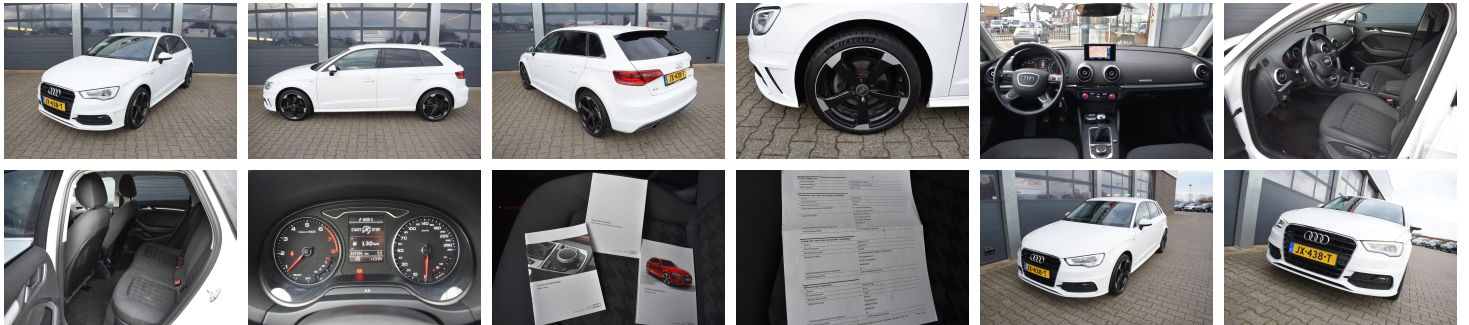

Audi A3

1.2 TFSI 110pk Adrenalin / S-Line

€ 16.835,- 2016 107.005 KM

Kenmerken

Merk	Audi	Bouwjaar	-	Tellerstand	107.005 KM
Model	A3	Kleur	wit basis		
Type	1.2 TFSI 110pk Adrenalin / S-Line	Brandstof	Benzine	Vermogen	110 PK
Prijs	€ 16.835,-	Transmissie	Handgeschakeld	Cilinderinhoud	1197 CC
				Gewicht:	1155 KG

Foto's voertuig

Alarm

2
Startblokkering, elektronisch geïntegreerd in het motormanagement

Algemene Opties en Accessoires

2
Navigatie

Audio, tv en 12v access

2 TB SDXC-kaartlezer
Audi music interface
MMI radio, met elektrisch uitschuifbaar 5,8 inch kleurendisplay