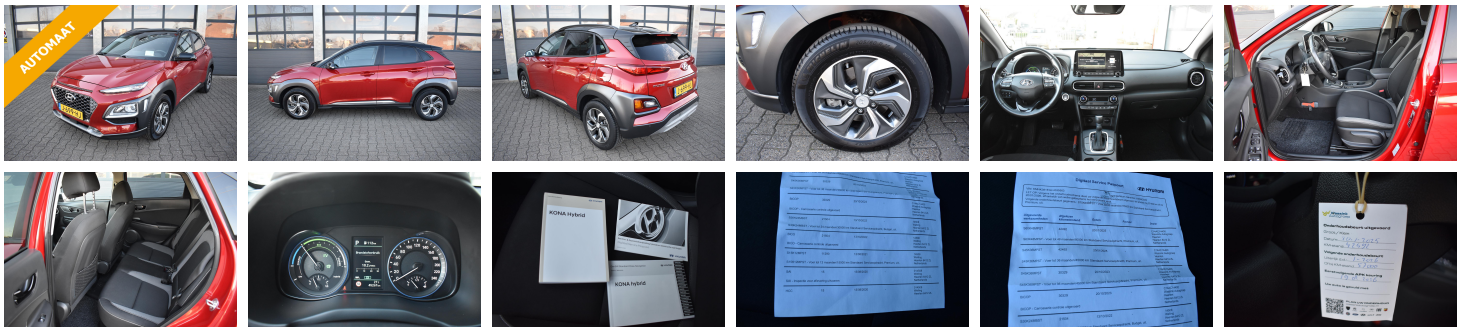

## Hyundai KONA

1.6 GDI 105pk HEV Fashion

€ 20.835,-      2020      45.254 KM

### Kenmerken

<b>Merk</b>	Hyundai	<b>Bouwjaar</b>	-	<b>Tellerstand</b>	45.254 KM
<b>Model</b>	KONA	<b>Kleur</b>	rood metallic		
<b>Type</b>	1.6 GDI 105pk HEV Fashion	<b>Brandstof</b>	-	<b>Vermogen</b>	105 PK
<b>Prijs</b>	€ 20.835,-	<b>Transmissie</b>	Automaat	<b>Cilinderinhoud</b>	1580 CC
				<b>Gewicht:</b>	1351 KG

## Foto's voertuig

## Audio, tv en 12v access