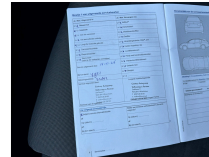

Volkswagen Golf

1.2 TSI 105pk BMT 5-drs Highline

€ 11.835,- 2014 101.687 KM

Kenmerken

Merk	Volkswagen	Bouwjaar	-	Tellerstand	101.687 KM
Model	Golf	Kleur	grijs metallic		
Type	1.2 TSI 105pk BMT 5-drs Highline	Brandstof	Benzine	Vermogen	105 PK
Prijs	€ 11.835,-	Transmissie	Handgeschakeld	Cilinderinhoud	1197 CC
				Gewicht:	1135 KG