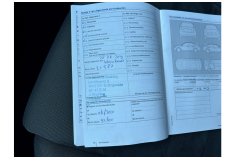

Volkswagen Golf

1.2 TSI 105pk BMT 5-drs Highline

€ 11.835,- 2014 101.687 KM

Kenmerken

Merk	Volkswagen	Bouwjaar	-	Tellerstand	101.687 KM
Model	Golf	Kleur	grijs metallic		
Type	1.2 TSI 105pk BMT 5-drs Highline	Brandstof	Benzine	Vermogen	105 PK
Prijs	€ 11.835,-	Transmissie	Handgeschakeld	Cilinderinhoud	1197 CC
				Gewicht:	1135 KG