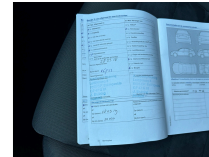

Volkswagen Golf

1.2 TSI 105pk BMT 5-drs Highline

€ 11.835,- 2014 101.687 KM

Kenmerken

Merk	Volkswagen	Bouwjaar	-	Tellerstand	101.687 KM
Model	Golf	Kleur	grijs metallic		
Type	1.2 TSI 105pk BMT 5-drs Highline	Brandstof	Benzine	Vermogen	105 PK
Prijs	€ 11.835,-	Transmissie	Handgeschakeld	Cilinderinhoud	1197 CC
				Gewicht:	1135 KG