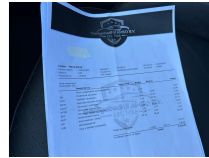

MINI Cabrio

(f57) 1.5 136pk Automaat Cooper Chili

€ 21.835,- 2018 65.285 KM

Kenmerken

Merk	MINI	Bouwjaar	-	Tellerstand	65.285 KM
Model	Cabrio	Kleur	zwart metallic	NAP	
Type	(f57) 1.5 136pk Automaat Cooper Chili	Brandstof	Benzine	Vermogen	136 PK
Prijs	€ 21.835,-	Transmissie	Automaat	Cilinderinhoud	1499 CC
				Gewicht:	1205 KG