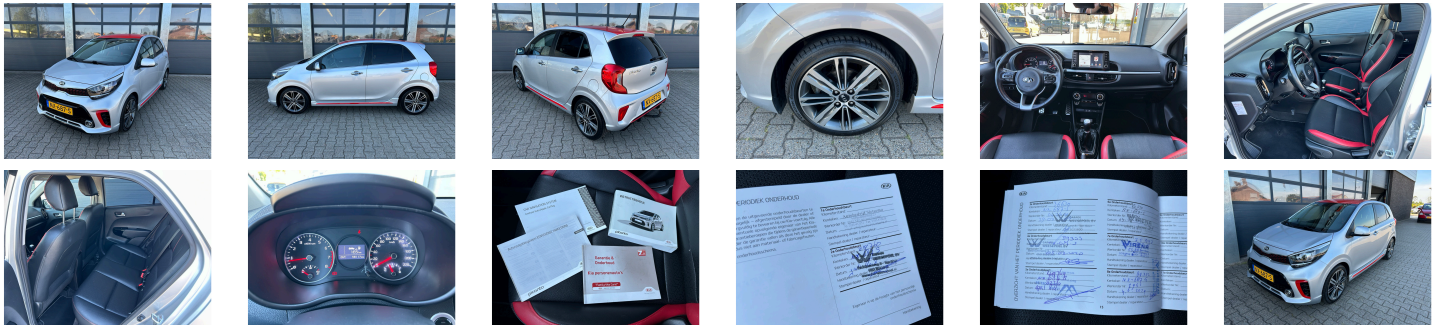

Kia Picanto

1.2 CVVT 84pk 5-zits GT-Line

€ 10.835,- 2017 98.064 KM

Kenmerken

Merk	Kia	Bouwjaar	-	Tellerstand	98.064 KM
Model	Picanto	Kleur	grijs metallic		
Type	1.2 CVVT 84pk 5-zits GT-Line	Brandstof	Benzine	Vermogen	83 PK
Prijs	€ 10.835,-	Transmissie	Handgeschakeld	Cilinderinhoud	1248 CC
				Gewicht:	839 KG

Foto's voertuig

Alarm

2
Startblokkering

Algemene Opties en Accessoires

2
Trekhaak

Audio, tv en 12v access

12 Volt aansluiting voor
DAB+
Draadloos oplaadstation voor smartphone in de
middenconsole
Radio (USB/AUX)
Twee luidsprekers achter
Twee luidsprekers voor
Tweeter speakers voor

Comfort aandrijving

2
Cruise control en snelheidsbegrenzer

Communicatie / navigatie

7" Full map navigatie incl. TomTom Live, Apple
Carplay en Android Auto
Bluetooth connectiviteit

Gordels en airbags

6 airbags (voor-, zij- en gordijn airbags)
In hoogte verstelbare veiligheidsgordels voor
Veiligheidsgordels met voorspanners,
waarschuwingstoon en drukkrachtbegrenzer

Sloten

Kinderslot (handmatig in te stellen)
Smart key inclusief start-/stopknop

Stuurinrichting

In hoogte verstelbaar stuurwiel
Stuurbekrachtiging
Stuurwielbediening voor audio

Trim exterieur

Bumpers in carrosseriekleur
Chromen raamomlijsting
Deurgrepen satijnchromen afwerking
Grille afgewerkt met chromen rand met accentkleurige inleg
Metallic lak
Sportieve bumpers, side skirts, dubbele uitlaat en aluminium pedalen