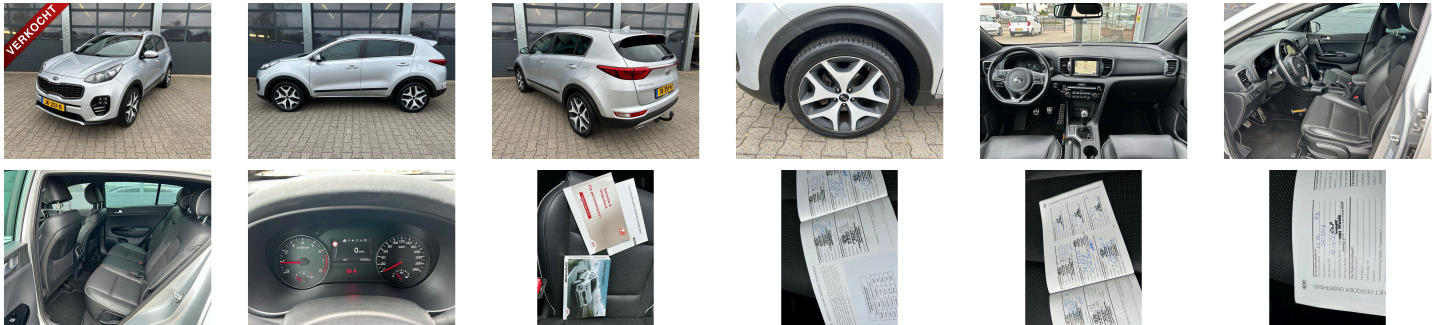

Kia Sportage

1.6 T-GDI 177pk GT-Line First Edition

€ 18.835,- 2016 60.553 KM

Kenmerken

Merk	Kia	Bouwjaar	-	Tellerstand	60.553 KM
Model	Sportage	Kleur	grijs metallic		
Type	1.6 T-GDI 177pk GT-Line First Edition	Brandstof	Benzine	Vermogen	177 PK
Prijs	€ 18.835,-	Transmissie	Handgeschakeld	Cilinderinhoud	1591 CC
				Gewicht:	1424 KG

Foto's voertuig

Audio, tv en 12v access

Comfort aandrijving

12 Volts stroomaansluiting vóór en achter
DAB+
Geïntegreerde radio/CD-speler met USB en AUX aansluiting
USB-lader achter

2
Cruise control met snelheidsbegrenzer

Communicatie / navigatie

Dak

7" Full map navigatiesysteem met achteruitrijcamera
Bluetooth connectiviteit

2
Dakrails

Gordels en airbags

Instrumenten

6 Airbags (voor-, zij- en gordijnairbags)
Veiligheidsgordels met voorspanners en drukkrachtbegrenzer