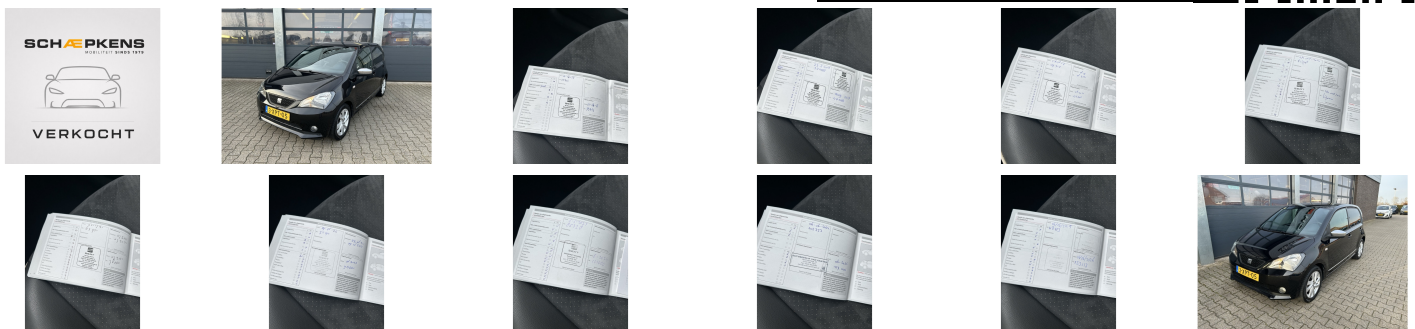

**SEAT Mii**  
1.0 60pk Ecomotive 5D Sport  
Dynamic

---

€ 6.835,-      2014      128.914 KM

### Kenmerken

<b>Merk</b>	SEAT	<b>Bouwjaar</b>	-	<b>Tellerstand</b>	128.914 KM
<b>Model</b>	Mii	<b>Kleur</b>	zwart metallic		
<b>Type</b>	1.0 60pk Ecomotive 5D Sport Dynamic	<b>Brandstof</b>	Benzine	<b>Vermogen</b>	60 PK
<b>Prijs</b>	€ 6.835,-	<b>Transmissie</b>	Handgeschakeld	<b>Cilinderinhoud</b>	999 CC
				<b>Gewicht:</b>	840 KG

# Foto's voertuig