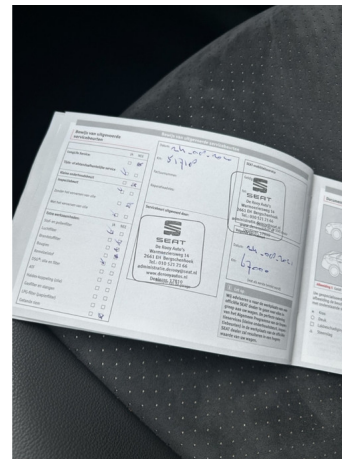

Foto's voertuig