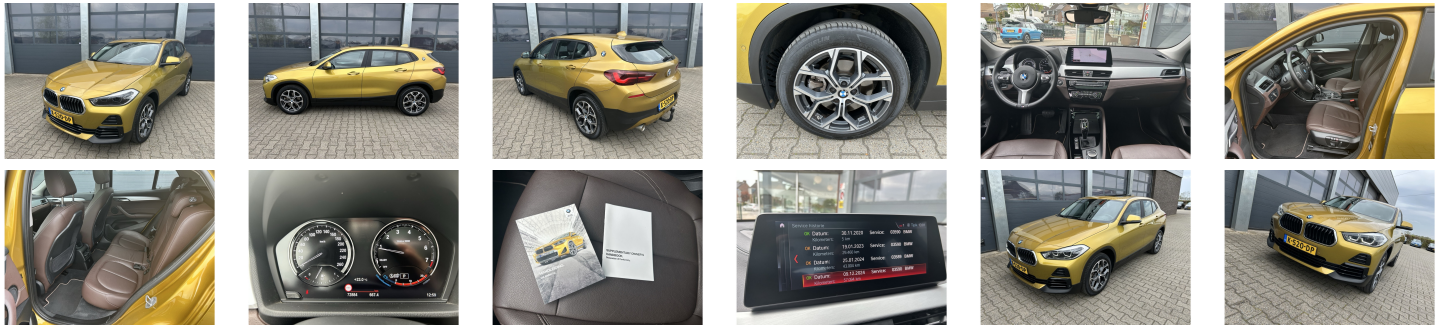

## BMW X2

sDrive20i 178pk High Executive Edition

€ 24.835,-

2020

72.839 KM

### Kenmerken

<b>Merk</b>	BMW	<b>Bouwjaar</b>	-	<b>Tellerstand</b>	72.839 KM
<b>Model</b>	X2	<b>Kleur</b>	geel metallic	<b>Vermogen</b>	178 PK
<b>Type</b>	sDrive20i 178pk High Executive Edition	<b>Brandstof</b>	Benzine	<b>Cilinderinhoud</b>	1998 CC
<b>Prijs</b>	€ 24.835,-	<b>Transmissie</b>	Automaat	<b>Gewicht:</b>	1445 KG

## Foto's voertuig