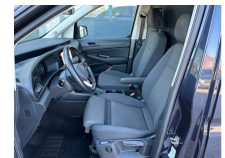

Volkswagen Caddy Cargo

2.0 TDI 122pk 7-DSG 1ST Edition

€ 24.835,-

2021

49.627 KM

Kenmerken

Merk	Volkswagen	Bouwjaar	-	Tellerstand	49.627 KM
Model	Caddy Cargo	Kleur	blauw metallic		
Type	2.0 TDI 122pk 7-DSG 1ST Edition	Brandstof	Diesel	Vermogen	122 PK
Prijs	€ 24.835,-	Transmissie	Automaat	Cilinderinhoud	1968 CC
				Gewicht:	1430 KG