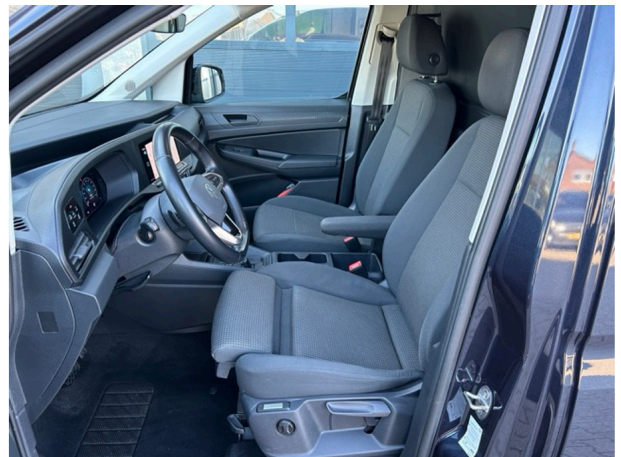

Volkswagen Caddy Cargo

2.0 TDI 122pk 7-DSG 1ST Edition

€ 24.835,-

2021

49.627 KM

Kenmerken

Merk	Volkswagen	Bouwjaar	-	Tellerstand	49.627 KM
Model	Caddy Cargo	Kleur	blauw metallic		
Type	2.0 TDI 122pk 7-DSG 1ST Edition	Brandstof	Diesel	Vermogen	122 PK
Prijs	€ 24.835,-	Transmissie	Automaat	Cilinderinhoud	1968 CC
				Gewicht:	1430 KG

Foto's voertuig

Alarm

Audio, tv en 12v access

2
Elektronische wegrijblokkering

12V-aansluiting in middenconsole
230V aansluiting in scheidingswand
Accu 420A
Boordspanning 12V
Digitale radio-ontvangst DAB+
Regiocodering radio "ECE"

Laadkleppen en -deuren

Lading interieur

Achterdeuren met ruit
Schuifdeur rechts

Dashboardkastje
Middenconsole met twee bekerhouders

Sloten

Stuurinrichting

2
KESY keyless entry & go

Servotronic, snelheidsafhankelijke stuurbevoegdiging
Shift-by-wire
Stuurwiel, verstelbaar in hoogte en diepte