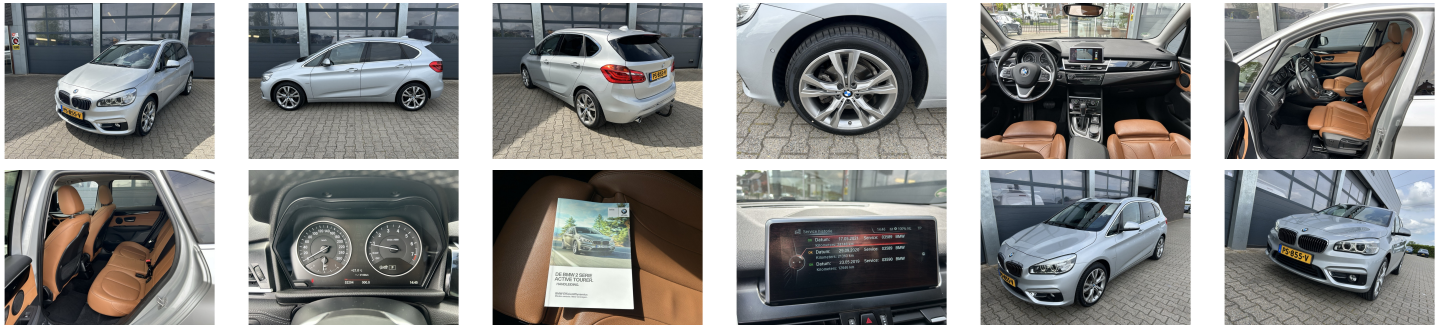

## BMW 2 Serie

Active Tourer (f45) 220i 192pk High Executive

€ 19.835,-

2017

52.232 KM

### Kenmerken

<b>Merk</b>	BMW	<b>Bouwjaar</b>	-	<b>Tellerstand</b>	52.232 KM
<b>Model</b>	2 Serie	<b>Kleur</b>	Antibebloauw Metallic		
<b>Type</b>	Active Tourer (f45) 220i 192pk High Executive	<b>Brandstof</b>	Benzine	<b>Vermogen</b>	192 PK
<b>Prijs</b>	€ 19.835,-	<b>Transmissie</b>	Automaat	<b>Cilinderinhoud</b>	1998 CC
				<b>Gewicht:</b>	1405 KG

## Foto's voertuig