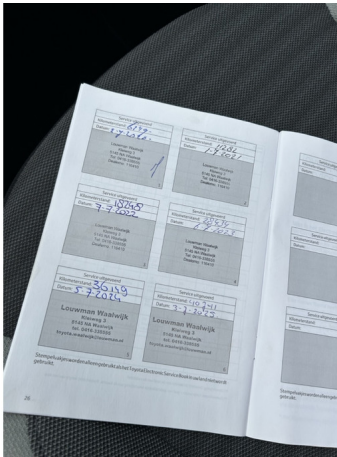

Foto's voertuig