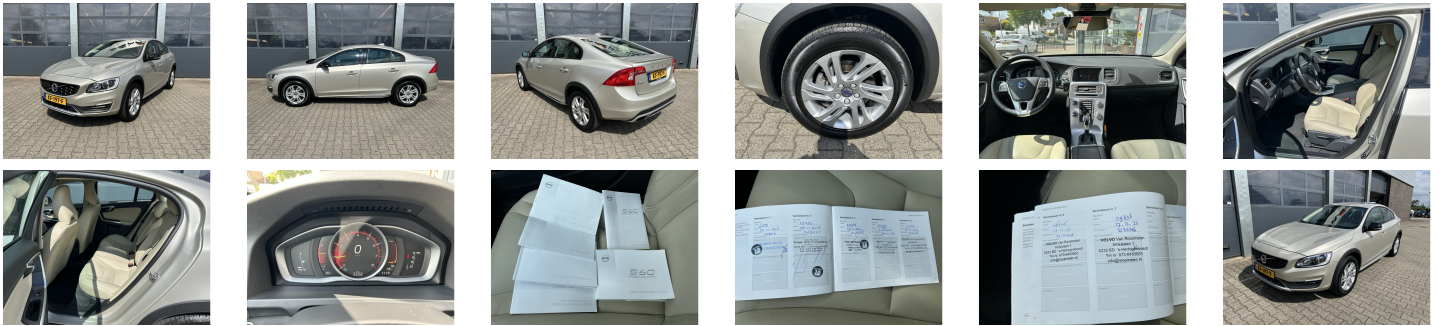

Volvo S60

Cross Country 2.0 T5 245pk AWD
Geartronic Nordic+

€ 21.835,- 2016 62.261 KM

Kenmerken

Merk	Volvo	Bouwjaar	-	Tellerstand	62.261 KM
Model	S60	Kleur	beige metallic		
Type	Cross Country 2.0 T5 245pk AWD Geartronic Nordic+	Brandstof	Benzine	Vermogen	245 PK
		Transmissie	Automaat	Cilinderinhoud	1969 CC
Prijs	€ 21.835,-			Gewicht:	1576 KG